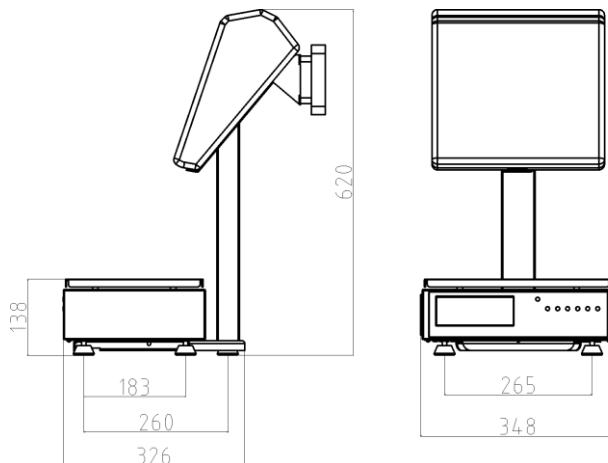

Solution de pesage et encaissement TPV MINI logiciel LIGTH + B0

Solution de pesage et encaissement TPV MINI logiciel LIGTH + B0

MARQUES

CARACTÉRISTIQUES :

TPV

- CPU Intel Atom Dual Core D525 1Ghz
- Chipset Intel ICH8M
- Mémoire 1 Gb SO-DIMM DDR3
- Écran 10.4" TFT LCD 800* 600
- Toile Résistive 5 fils
- Disque flash SSD 8Gb
- 3 x RS-232 (Ports série)
- 5 x USB 2.0 (Ports USB)
- 1 x PS/2 (Clavier)
- 1 x DB15 (VGA Port)
- 1 x 10/100/1000 Mbps (Carte réseaux)
- 1 x RJ 11 12V/24V (Ports Tiror caisse)
- Alimentation externe 24V 120W
- **Imprimante 80 mm USB incorporé**
- **Afficheur Client TFT 7" incorporé**

LOGICIEL LIGTH

- Permet de changer le desktop, couleur des touches des articles, familles et introduire des images.
- Changer la dimension des touches et des lettres.
- Touches rapides pour impression de documents, accès aux documents et convertir les documents.
- Importation d'images pour articles et familles à travers une clé USB
- Possibilité d'impression du logotype.
- 3 types de documents
- Liaison réseau TCP/IP jusqu'à 99 postes
- Gestion de ticket restaurant
- Rapports par articles et familles, TVA .
- Création automatique de codes d'articles et de familles
- Articles avec 4 prix
- 6 lignes de publicité sur l'afficheur des clients
- Multilingue Portugais, Français, Espagnol et Anglais
- Gestion simplifiée des stocks
- Différents modes de paiement
- Visualisation de tous les billets et les pièces à l'enregistrement
- Attribution de remises en % ou valeur
- Comptage de l'argent
- Confirmation de caisse
- Paiement par TPE
- Liaison a scanner
- Liaison a tiroir caisse

Dimensions des touches de PLU et familles totalement programmables pour chaque activité, ainsi que leur couleur.

Modèle	Référence
TPV MB0 6/15 Kg 2/5 gr	20716145600E
TPV MB0 15/30Kg 5/10 gr	20716145700E