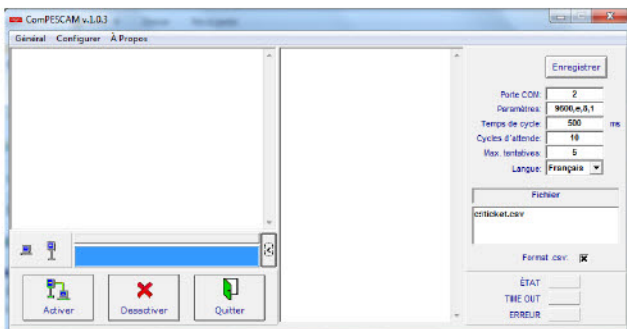

Totalement construit en acier inoxydable

MARQUES
BALANÇAS MARQUES
LÍDER DO PESAGE
COMERCIAL ET INDUSTRIEL
BRAGA
BM300 PESCAM
PORTUGAL

Op01-T0018 -

CLIENT : TRANSPORT RENAUD
IMMATRICUL : FH-123456-75
BRUT : 8200 kg
TARE : 6240 kg
NET : 1960 kg

ENTREE : 10/JUL/2012 11:58
SORTIE : 10/JUL/2012 11:58

Heure	Date	kg
11:58	10/07/2012	1960

TOTAL OPERATIONS : 2

OBSERVATIONS : LIGNE DE OBSERVATION AVEC 64 CARACTERES

TELF: 00351 253 672 100
FAX: 00351 253 30 98 99
MERCI ET BON VOYAGE
A BIENTOT

Imprimante incorporé avec impression de ticket de 60 mm

Impression de ticket A5 sur imprimante externe LX-300

BALANÇAS MARQUES
LÍDER DO PESAGE
COMERCIAL ET INDUSTRIEL
BRAGA

CLIENT : TRANSPORT RENAUD

Op01-T0002 -

IMMATRICUL	ENTREE	SORTIE	kg
AA-123456-51	10/JUL/2012 12:05	10/JUL/2012 12:06	
INDX	12:06 10/07/2012		2780

TOTAL OPERATIONS 2 BRUT 9020 kg TARE 6240 kg NET 2780 kg

OBSERVATIONS LIGNE DE OBSERVATION AVEC 64 CARACTERES

Importation de tous les tickets vers l'ordinateur avec le logiciel ComPescam et exportation vers un fichier CSV ou TXT

	A	B	C	D	E	F	G	H	I	J	K	L	M	N	O	P	Q	R	S	T	U
1	151	0	2	AA-11-44	5000	1480	3520	1	10-07-2012	14:20	10-07-2012	14:20	2	0	0	1	1	3520	10-07-2012	14:20	N
2	151	0	2	AA-11-44	5000	1480	3520	1	10-07-2012	14:20	10-07-2012	14:20	2	0	0	1	1	3520	10-07-2012	14:20	N
3	151	0	2	AA-11-44	5000	1480	3520	1	10-07-2012	14:20	10-07-2012	14:20	2	0	0	1	1	3520	10-07-2012	14:20	N
4	151	0	2	AA-11-44	5000	1480	3520	1	10-07-2012	14:20	10-07-2012	14:20	2	0	0	1	1	3520	10-07-2012	14:20	N
5	151	0	2	AA-11-44	5000	1480	3520	1	10-07-2012	14:20	10-07-2012	14:20	2	0	0	1	1	3520	10-07-2012	14:20	N
6	151	0	2	AA-11-44	5000	1480	3520	1	10-07-2012	14:20	10-07-2012	14:20	2	0	0	1	1	3520	10-07-2012	14:20	N
7	151	0	2	AA-11-44	5000	1480	3520	1	10-07-2012	14:20	10-07-2012	14:20	2	0	0	1	1	3520	10-07-2012	14:20	N
8	151	0	2	AA-11-44	5000	1480	3520	1	10-07-2012	14:20	10-07-2012	14:20	2	0	0	1	1	3520	10-07-2012	14:20	N
9	151	0	2	AA-11-44	5000	1480	3520	1	10-07-2012	14:20	10-07-2012	14:20	2	0	0	1	1	3520	10-07-2012	14:20	N
10	151	0	2	AA-11-44	5000	1480	3520	1	10-07-2012	14:20	10-07-2012	14:20	2	0	0	1	1	3520	10-07-2012	14:20	N
11	151	0	2	AA-11-44	5000	1480	3520	1	10-07-2012	14:20	10-07-2012	14:20	2	0	0	1	1	3520	10-07-2012	14:20	N
12																					

MT Solution
votre partenaire en informatique
0496-08.06.61
<http://asolution.be/>

Option : Logiciel ComPescam

Garantie 1 an

Fabriqué en Europe

MARQUES GRUPO JOSÉ PIMENTA MARQUES

GRUPO JOSÉ PIMENTA MARQUES